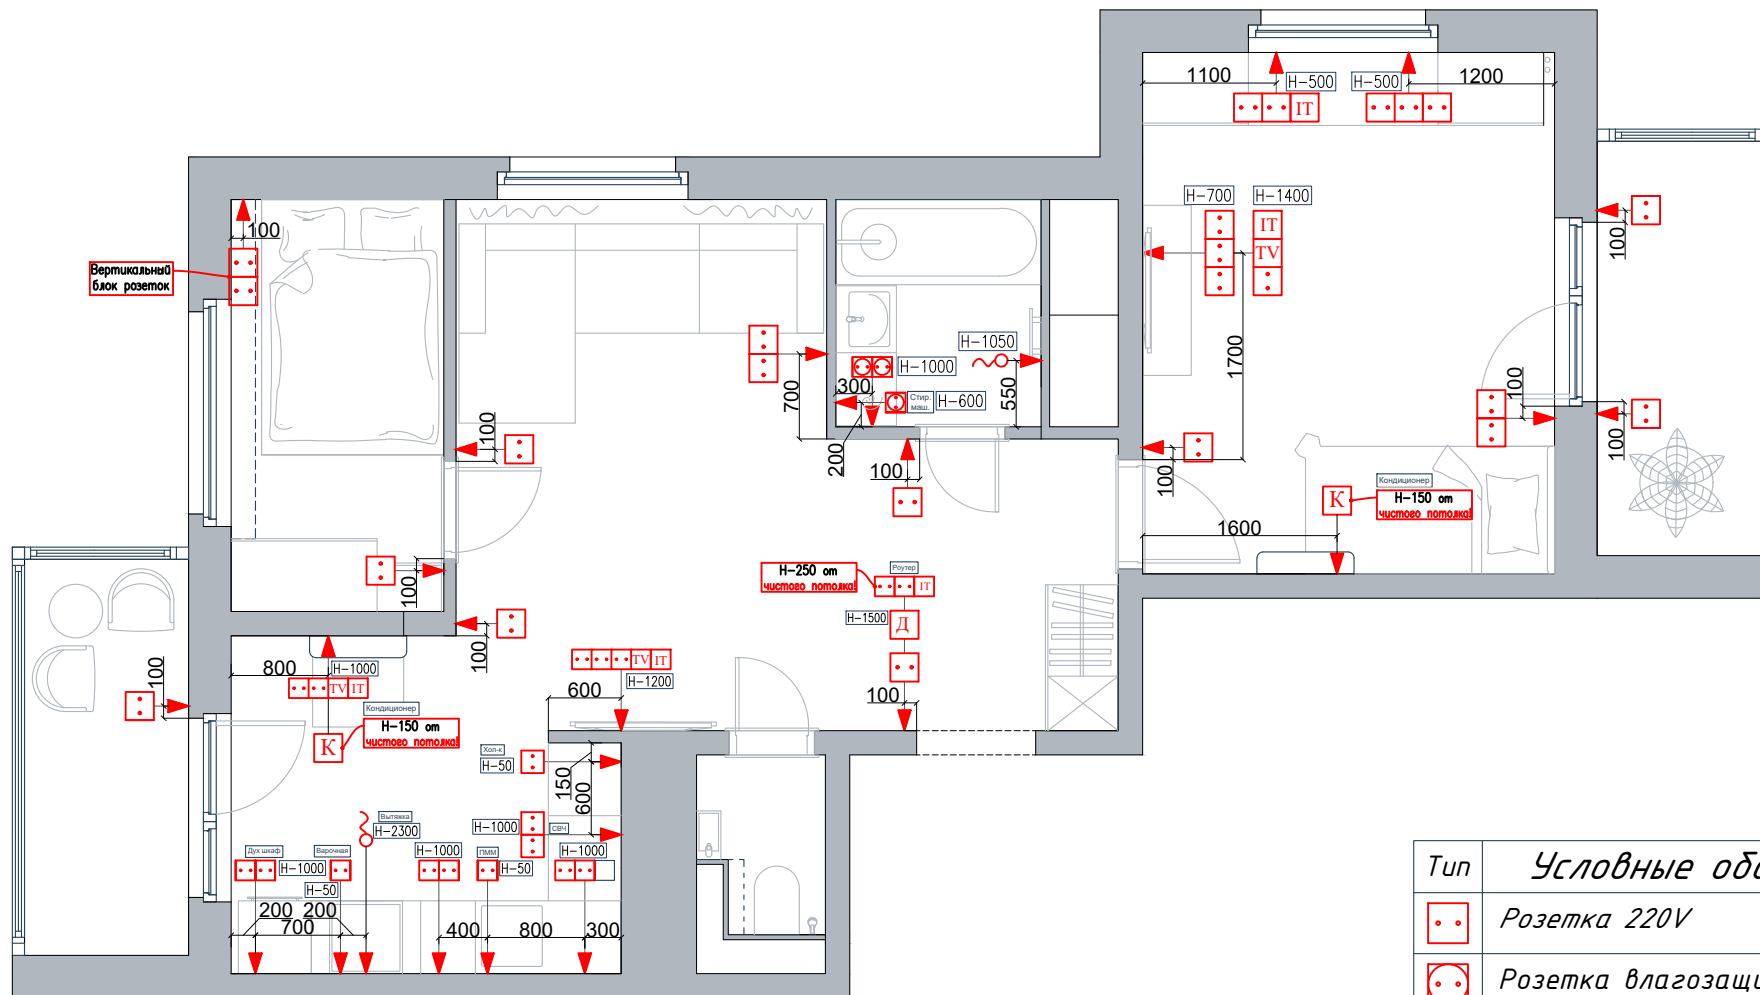

Примечание:
 Размеры указаны до ЦЕНТРА рамки.
 Высота розеток по умолчанию - 250мм от чистого пола.

Тип	Условные обозначения
	Розетка 220V
	Розетка влагозащищенная 220V
	Розетка ТВ
	Интернет розетка
	Вывод под трубку домофона
	Вывод для кондиционера