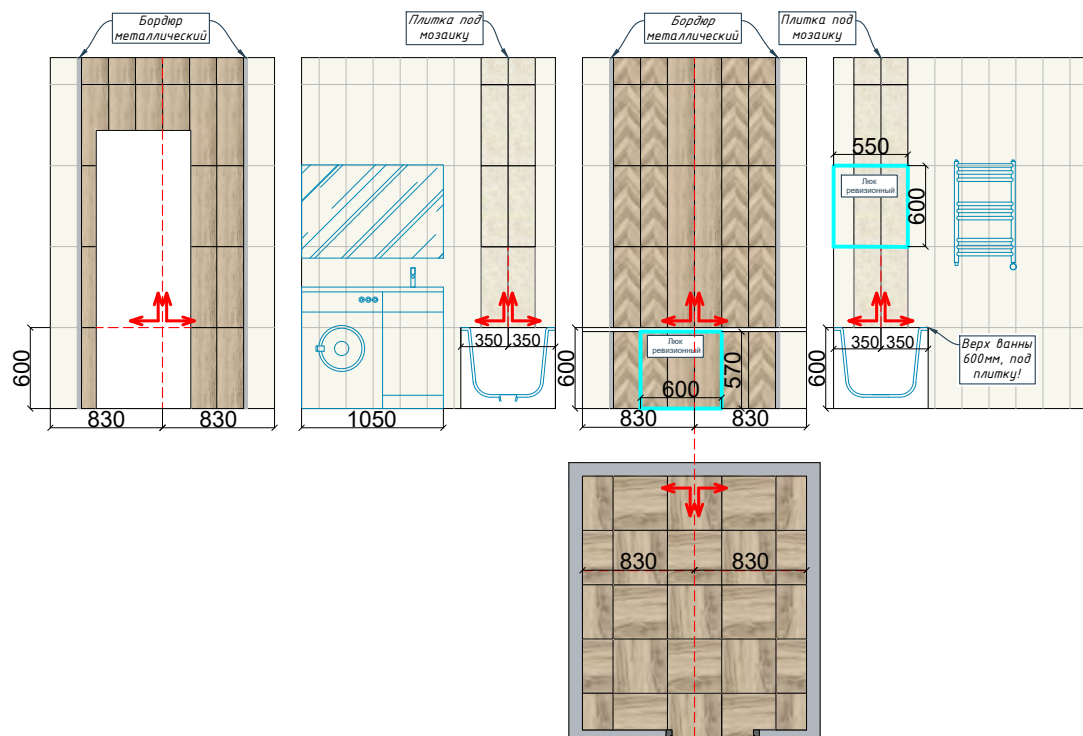

Плиточные работы.

Ванная