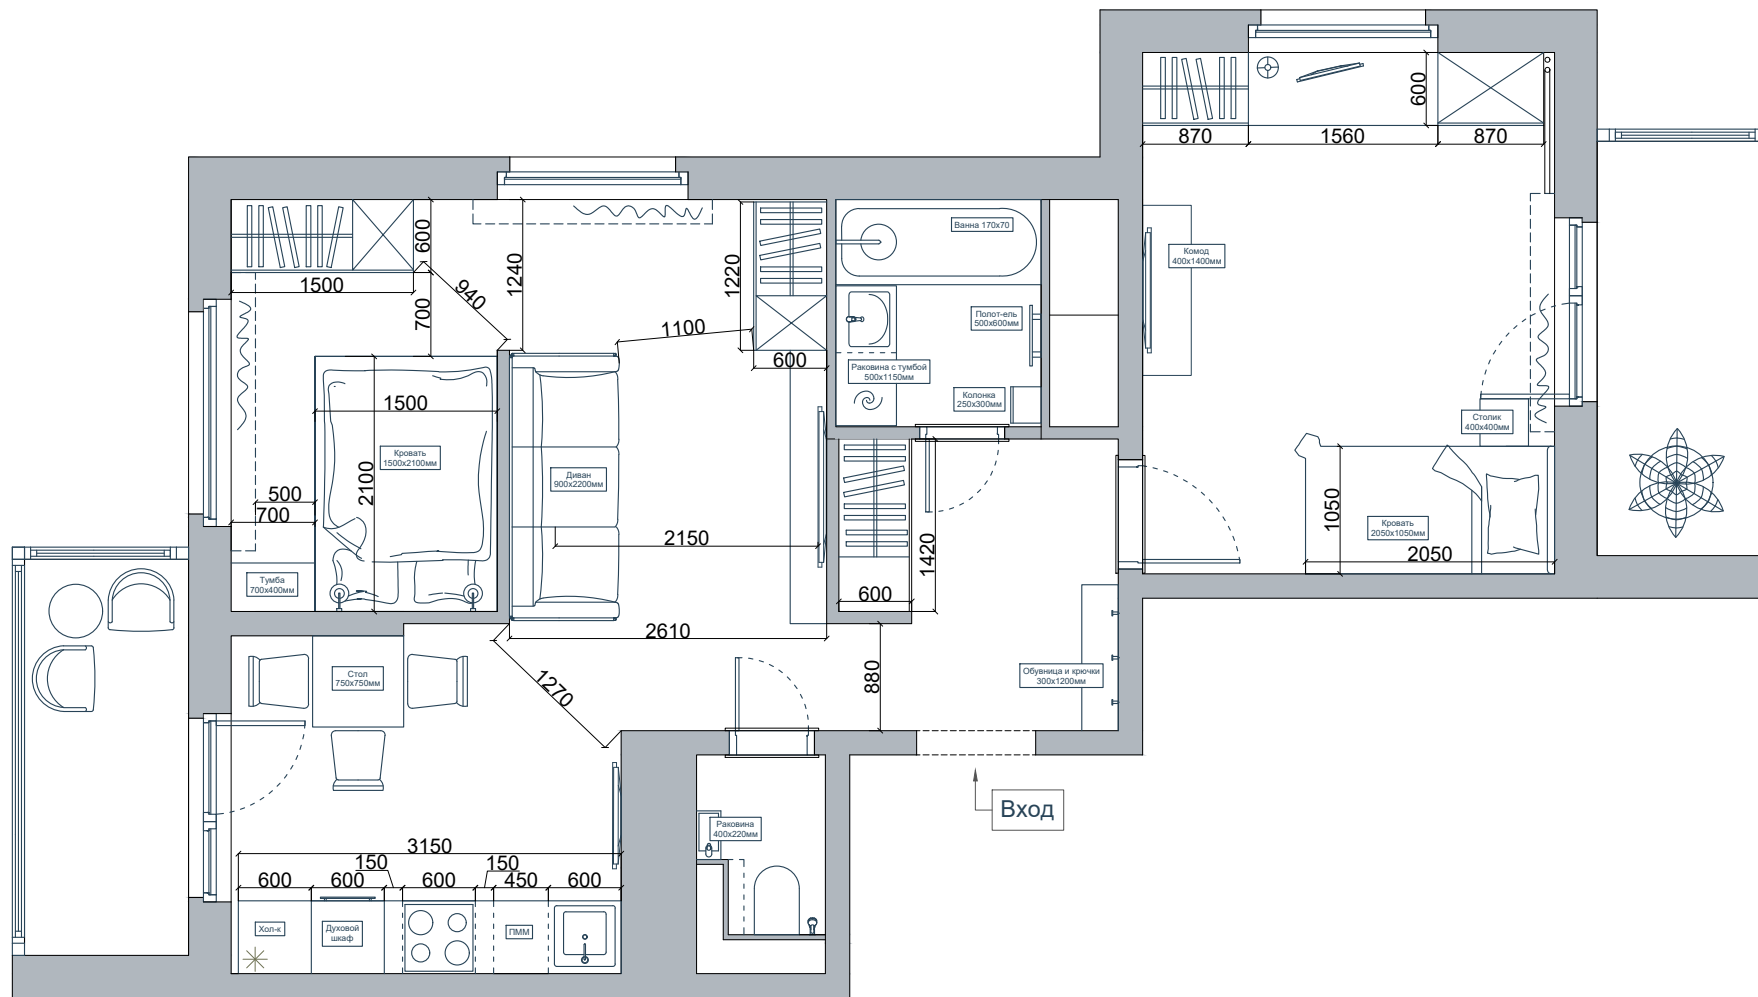

Лист
1

План расстановки мебели. Вариант 1.

Согласовано

Заказчик: _____
"___" _____ 20__ г

Remont-ot-i-do.ru
+7 901-909-84-56

ЖК "Мир Митино"

План расстановки мебели. Вариант 1.

Лист
2

План расстановки мебели с размерами. Вариант 1.

Согласовано

Заказчик: _____
" " _____ 20__ г

Remont-ot-i-do.ru
+7 901-909-84-56

ЖК "Мир Митино"

План расстановки мебели с размерами. Вариант 1.

Лист
3

План расстановки мебели. Вариант 2.

Примечание:
 Размеры указаны до ЦЕНТРА рамки.
 Высота розеток по умолчанию - 250мм от чистого пола.

Тип	Условные обозначения
	Розетка 220V
	Розетка влагозащищенная 220V
	Розетка ТВ
	Интернет розетка
	Вывод под трубку домофона
	Вывод для кондиционера