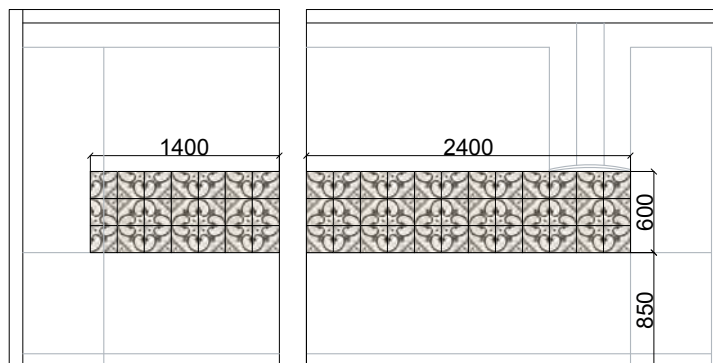

Кухня

Обозн.	Тип материала	Кол-во	Обозн.	Тип материала	Кол-во
	Керамогранит Del Conca London Soho 20x20	60шт		Lararet Amber бежевый 20x60	5,5м2
	Lararet Alabama 20x60 бежевая, мозаика	3,2м2		Lararet Amber бежевый узор 20x60	3,7м2
	Lararet Alabama 20x60 бежевая	20,0м2		Бордюр метал. серебро глянцевое 2,9x60	32 шт
	Керамогранит Amber бежевый 40,2x40,2мм	6,0м2		Профиль метал. угловой	1 шт

Согласовано

Заказчик: _____
"___" _____ 20__ г

Remont-ot-i-do.ru
+7 901-909-84-56

ЖК "Мир Митино"

Плиточные работы. Развертки стен ванной и санузла.

Лист
12