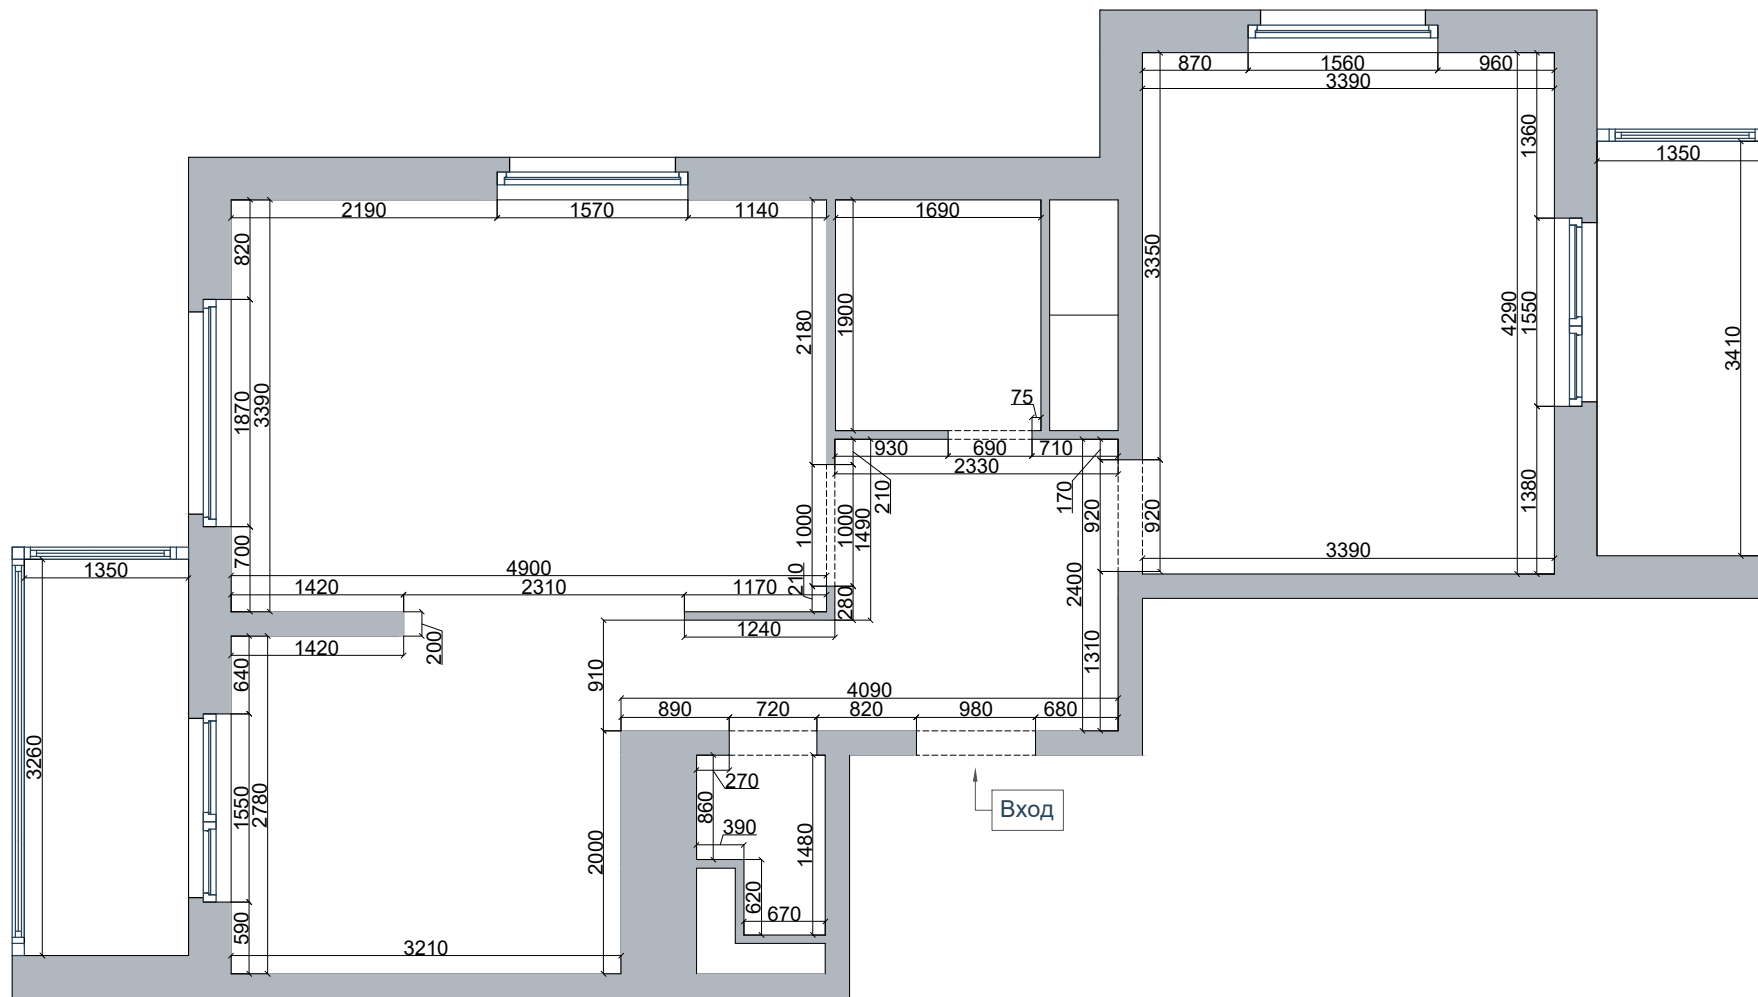

Обмерный план.

Согласовано

Заказчик: _____
" " _____ 20__ г

Remont-ot-i-do.ru
+7 901-909-84-56

ЖК "Мир Митино"

Обмерный план.

Лист
1