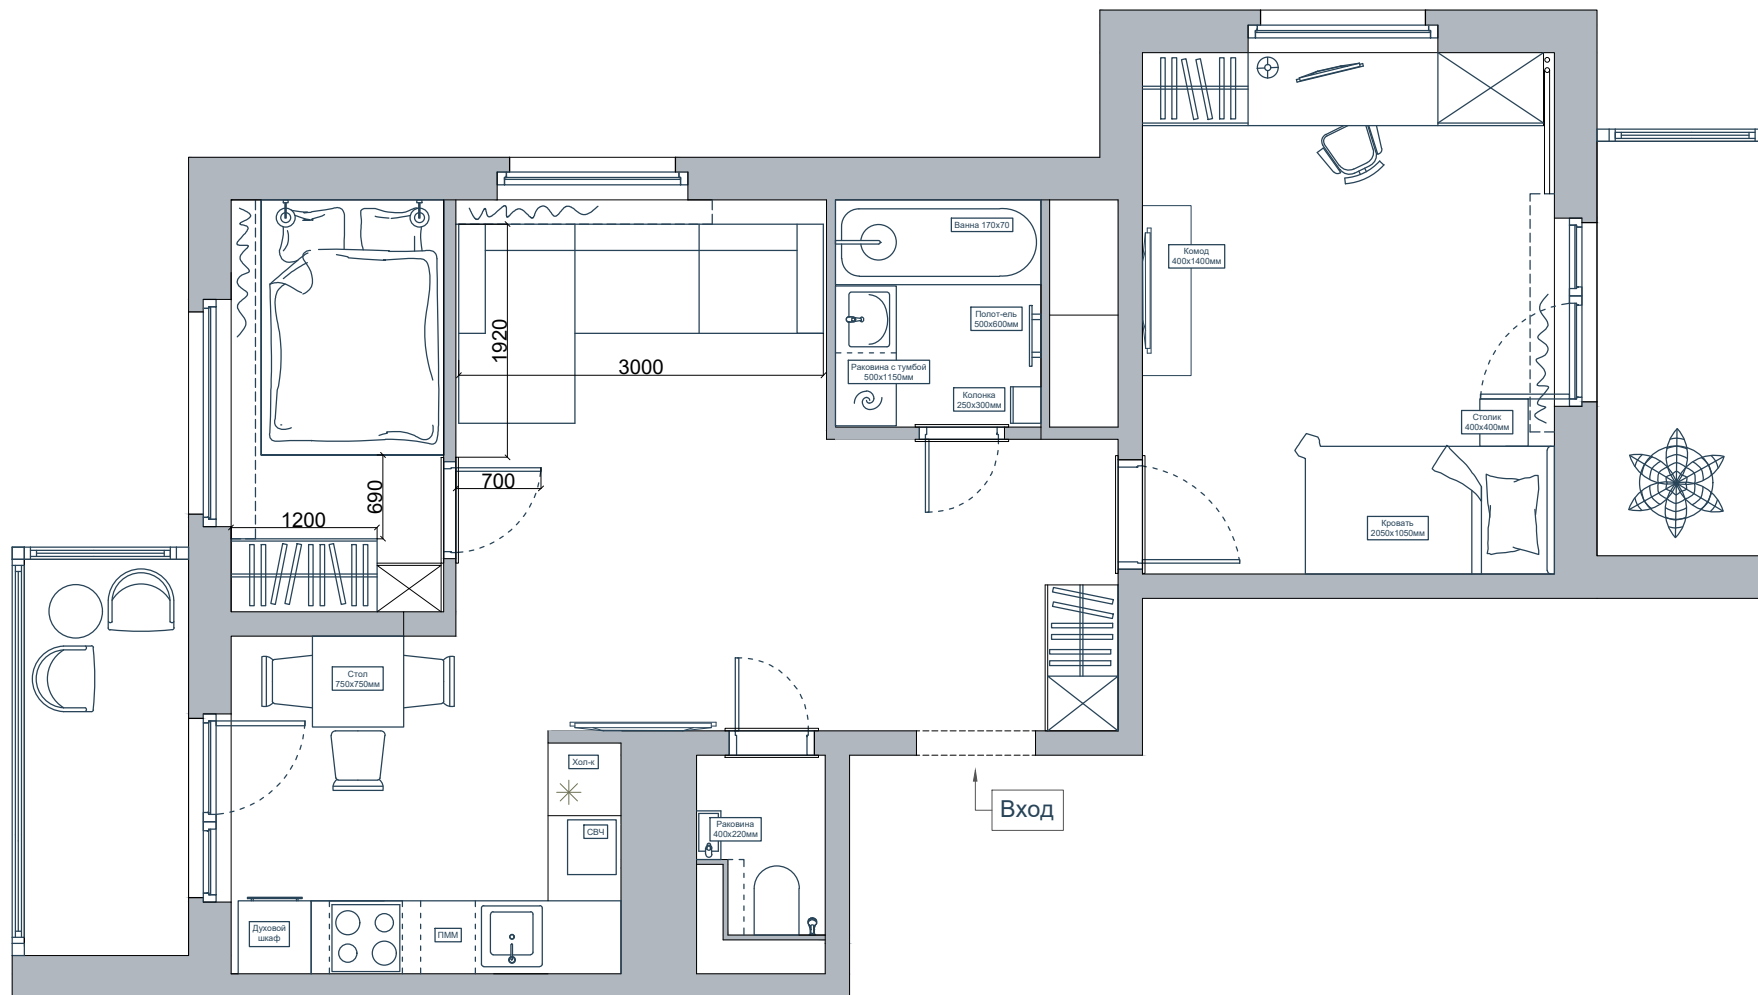

План расстановки мебели с размерами. Вариант 1.

Согласовано

Заказчик: _____
" " _____ 20__ г

Remont-ot-i-do.ru
+7 901-909-84-56

ЖК "Мир Митино"

План расстановки мебели с размерами. Вариант 1.

Лист
3

План расстановки мебели. Вариант 2.

Согласовано

Заказчик: _____
 " " _____ 20__ г

Remont-ot-i-do.ru
 +7 901-909-84-56

ЖК "Мир Митино"

План расстановки мебели. Вариант 2.

Лист
 4

План расстановки мебели с размерами. Вариант 2.

Согласовано

Примечание:
 Размеры указаны до ЦЕНТРА рамки.
 Высота розеток по умолчанию - 250мм от чистого пола.

Тип	Условные обозначения
	Розетка 220V
	Розетка влагозащищенная 220V
	Розетка ТВ
	Интернет розетка
	Вывод под трубку домофона
	Вывод для кондиционера