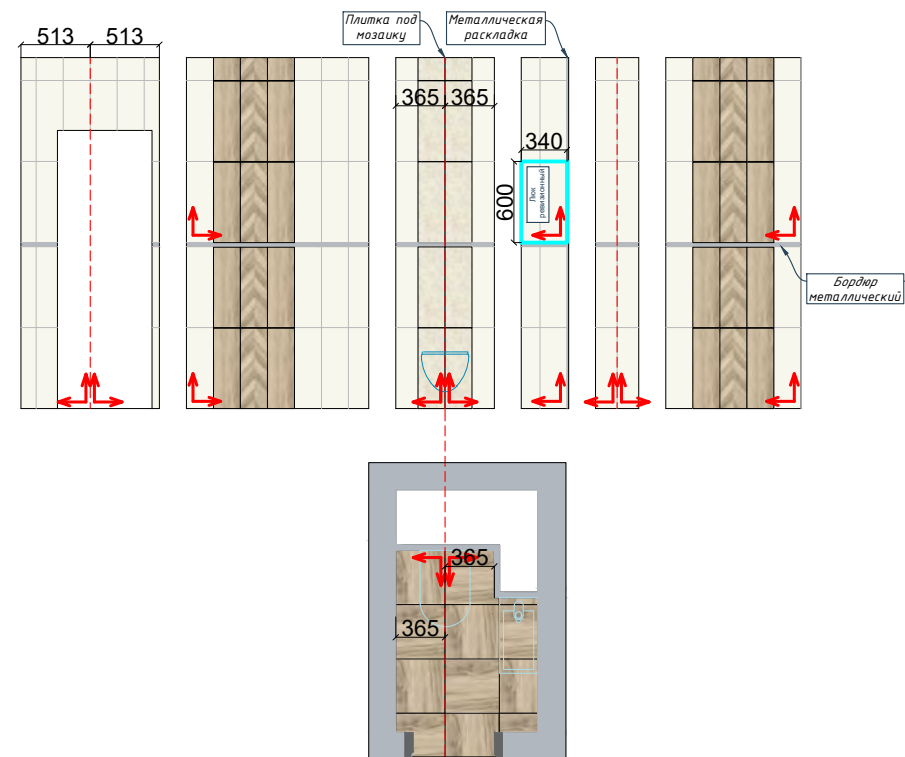

Плиточные работы.

Ванная

Санузел

Кухня

Обозн.	Тип материала	Кол-во	Обозн.	Тип материала	Кол-во
	Керамогранит Del Conca London Soho 20x20	60шт		Lararet Amber бежевый 20x60	5,5м2
	Lararet Alabama 20x60 бежевая, мозаика	3,2м2		Lararet Amber бежевый узор 20x60	3,7м2
	Lararet Alabama 20x60 бежевая	20,0м2		Бордюр метал. серебро глянцевое 2,9x60	32 шт
	Керамогранит Amber бежевый 40,2x40,2мм	6,0м2		Профиль метал. угловой	1 шт

Согласовано

Заказчик: _____
"___" _____ 20__ г

Remont-ot-i-do.ru
+7 901-909-84-56

ЖК "Мир Митино"

Плиточные работы. Развертки стен ванной и санузла.

Лист
12