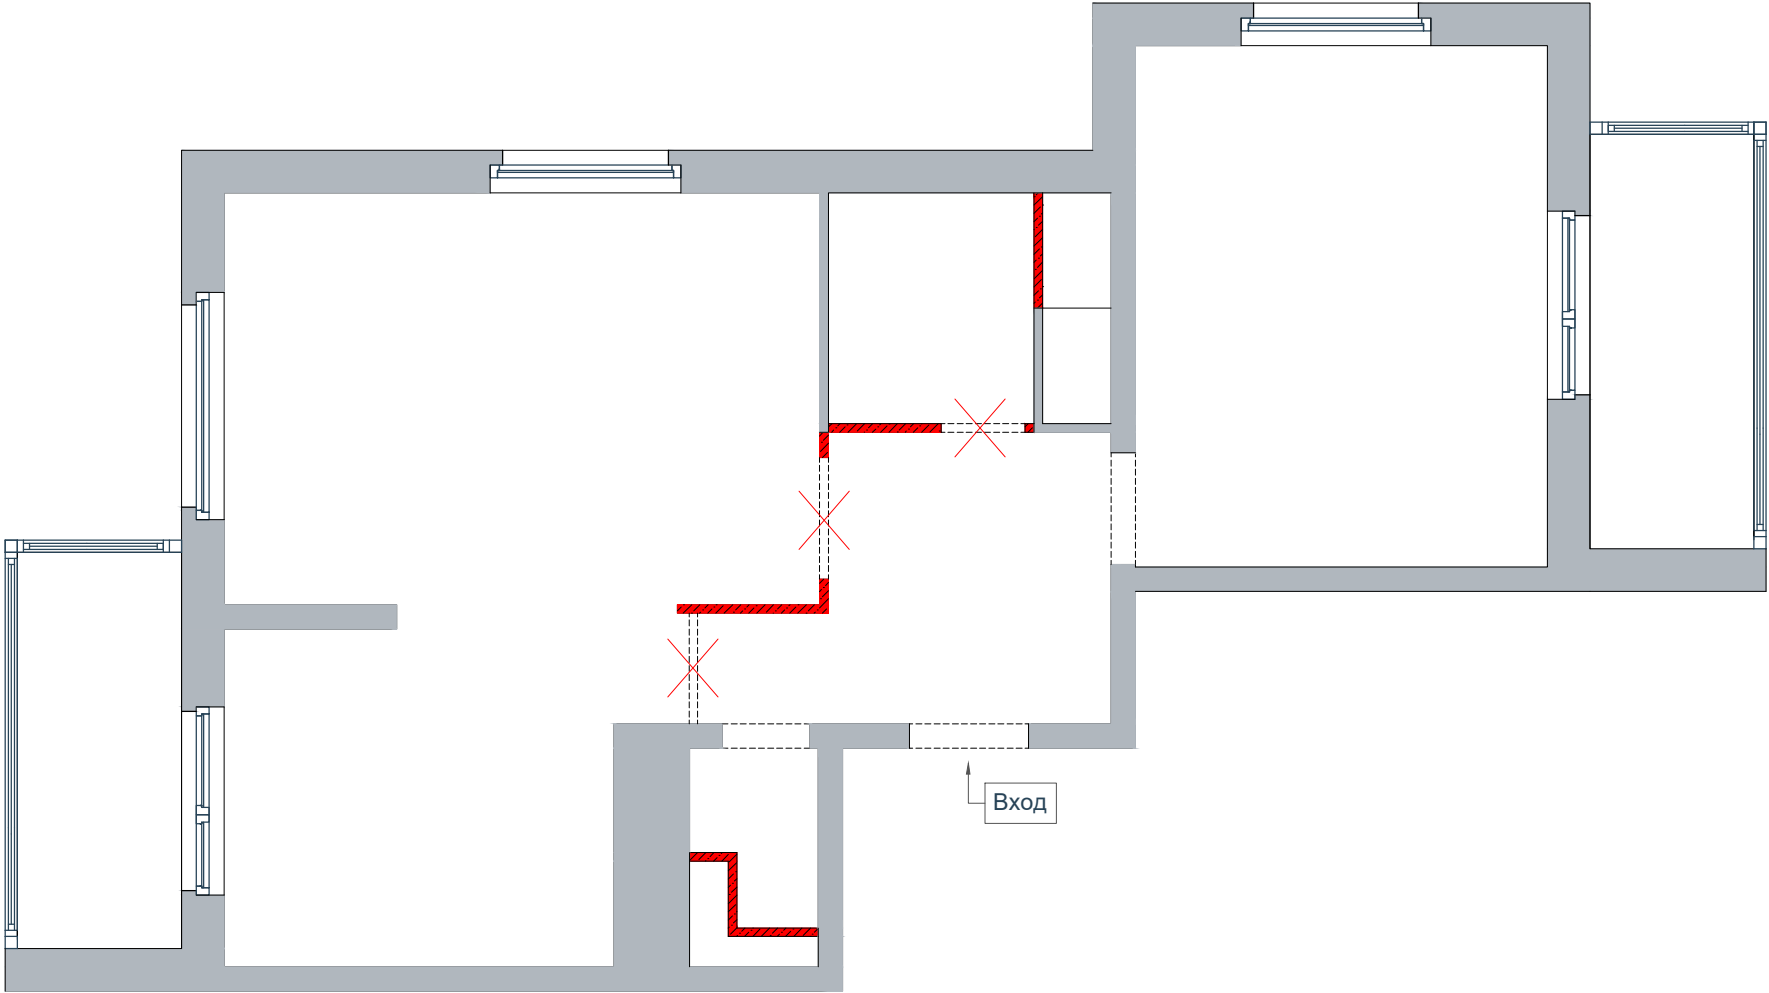

Заказчик: _____
" " _____ 20__ г

Remont-ot-i-do.ru
+7 901-909-84-56

ЖК "Мир Митино"

План расстановки мебели с размерами. Вариант 2.

Лист
5

План демонтажа.

Обозн.	Тип конструкции
	Сносимая конструкция

План монтажа.

Примечание:
 Размеры указаны до ЦЕНТРА рамки.
 Высота розеток по умолчанию - 250мм от чистого пола.

Тип	Условные обозначения
	Розетка 220V
	Розетка влагозащищенная 220V
	Розетка ТВ
	Интернет розетка
	Вывод под трубку домофона
	Вывод для кондиционера