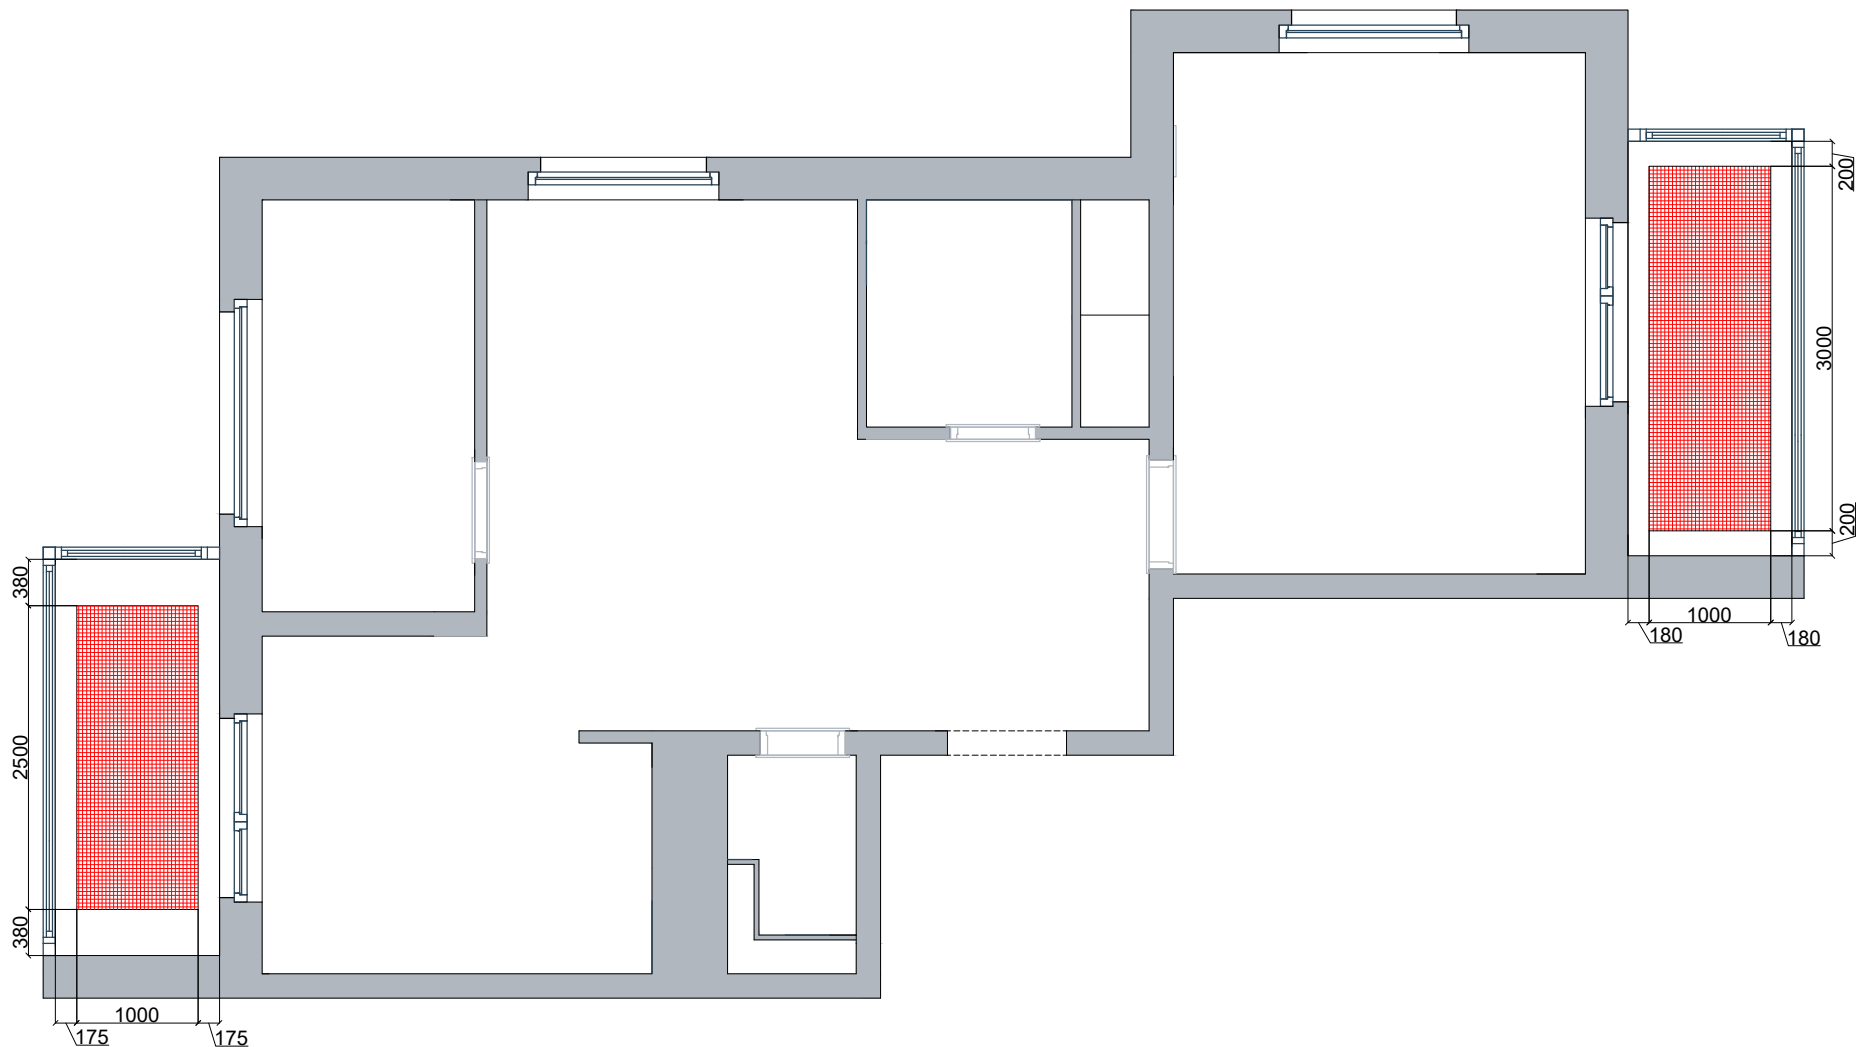

Согласовано

Заказчик: _____
"___" _____ 20__ г

Remont-ot-i-do.ru
+7 901-909-84-56

ЖК "Мир Митино"

Плиточные работы. Развертки стен ванной и санузла.

Лист
12

План теплых полов.

План потолков.