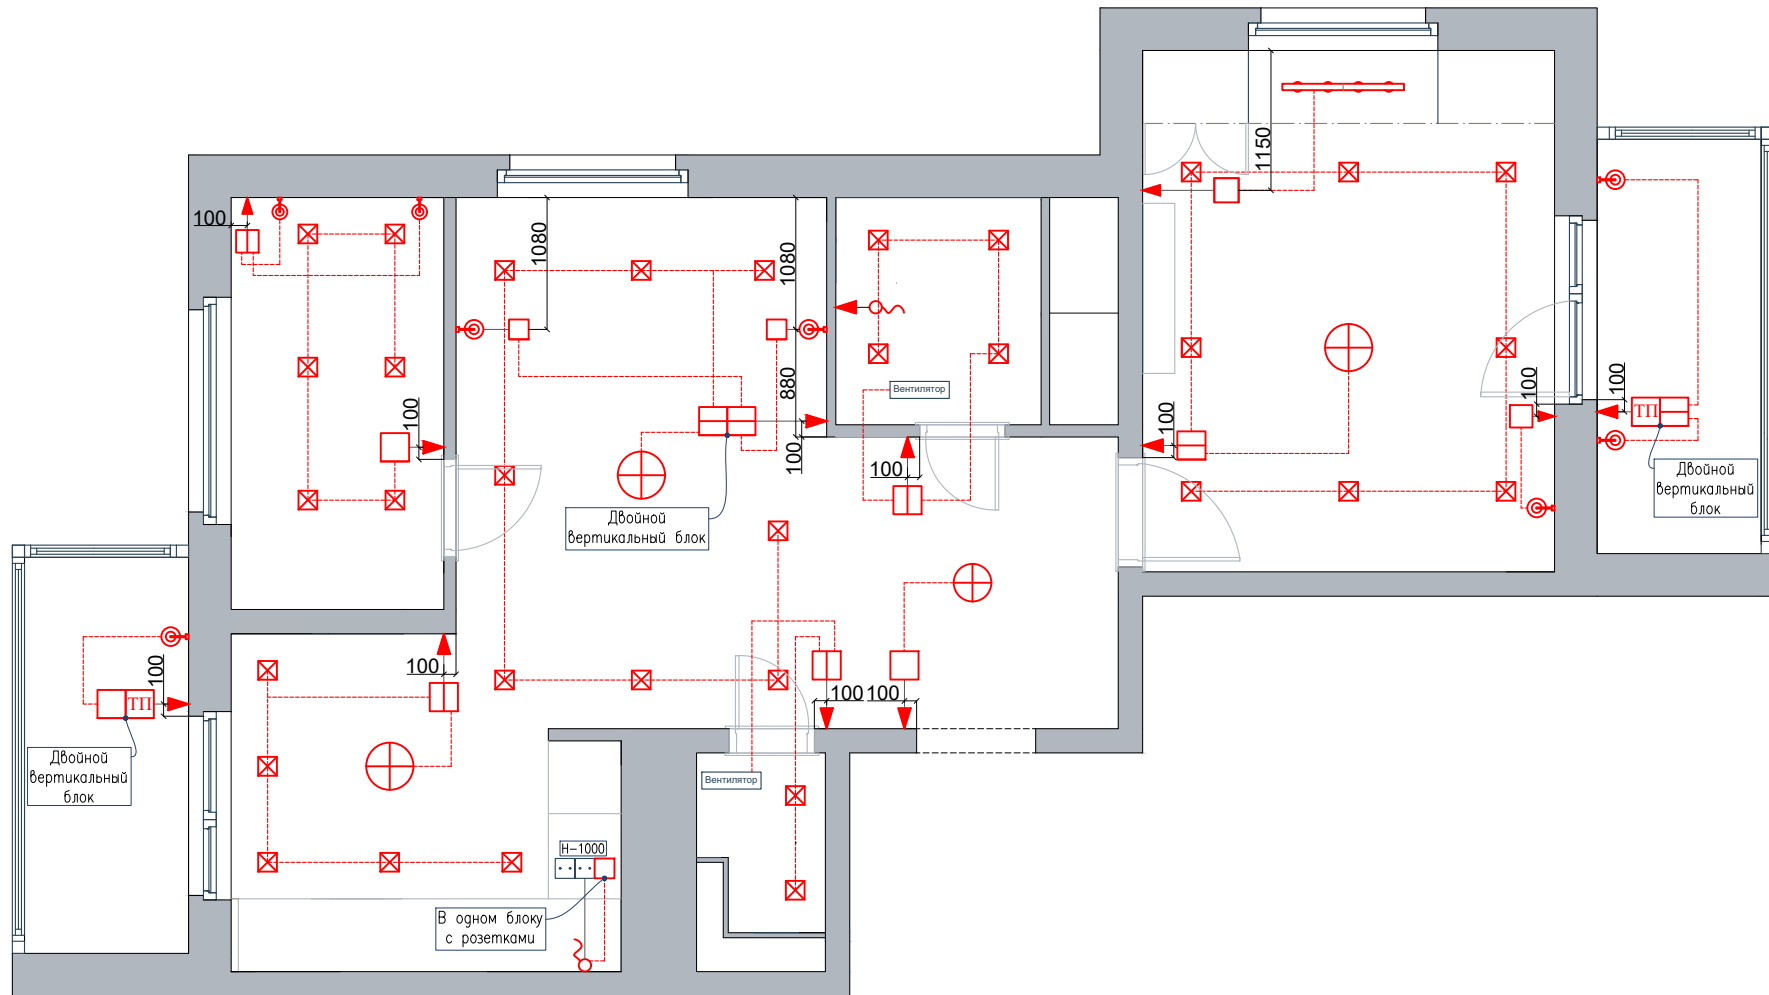

Примечание:
 Размеры указаны до ЦЕНТРА рамки.
 Высота розеток по умолчанию - 250мм от чистого пола.

Тип	Условные обозначения
	Розетка 220V
	Розетка влагозащищенная 220V
	Розетка ТВ
	Интернет розетка
	Вывод под трубку домофона
	Вывод для кондиционера

Согласовано

Заказчик: _____
" " _____ 20__ г

Remont-ot-i-do.ru
+7 901-909-84-56

ЖК "Мир Митино"

План освещения.

Лист
9

План освещения с привязкой к выключателям.

*Примечание:
Размеры указаны до ЦЕНТРА рамки.
Высота выключателей по умолчанию
- 900мм от чистого пола.*