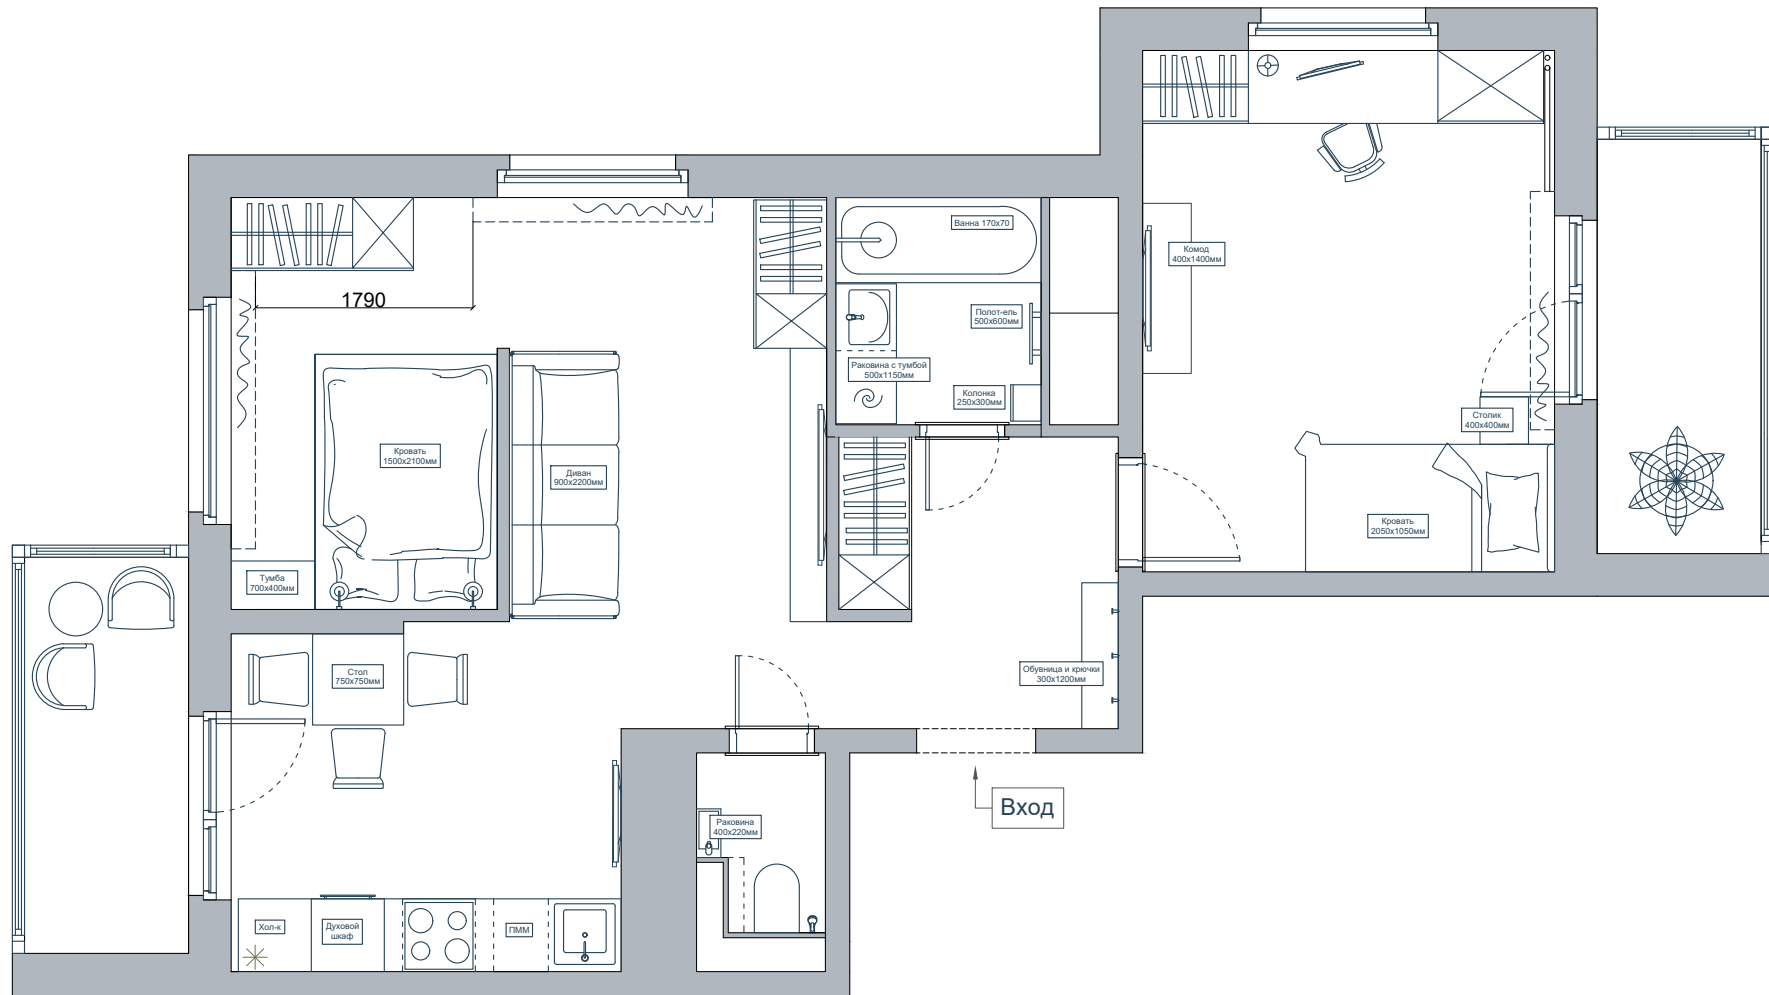

План расстановки мебели. Вариант 1.

Согласовано

Заказчик: _____
"___" _____ 20__ г

Remont-ot-i-do.ru
+7 901-909-84-56

ЖК "Мир Митино"

План расстановки мебели. Вариант 1.

Лист
2