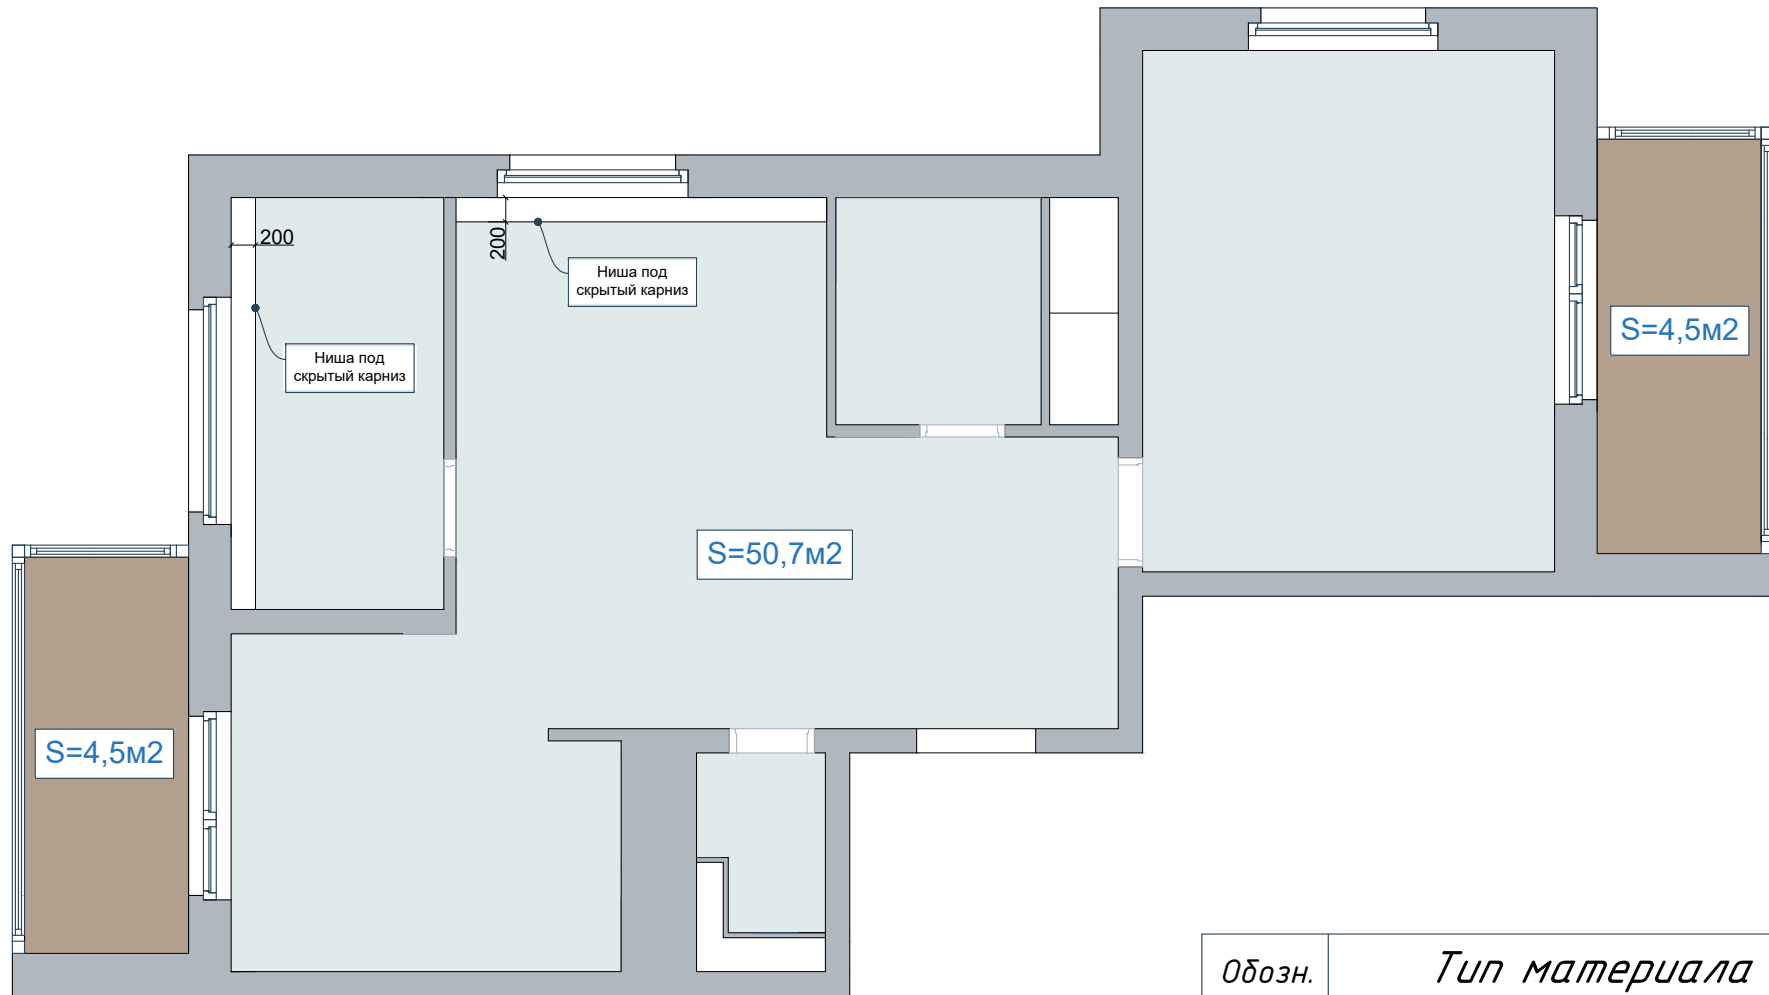

Лист
10

План напольных покрытий.

Принцип укладки плитки в гостиной, кухне и на балконах:

Обозн.	Тип материала	Кол-во
	Ламинат	16,3м2
	Керамогранит WOODREAL BIANCO	38,0м2
	Керамогранит WOODREAL TORTORA	11,0м2
	Керамогранит Amber бежевый 40,2x40,2	6,0м2

Согласовано

Заказчик: _____
"___" _____ 20__ г

Remont-ot-i-do.ru
+7 901-909-84-56

ЖК "Мир Митино"

Плиточные работы. Развертки стен ванной и санузла.

Лист
12

План теплых полов.

План потолков.