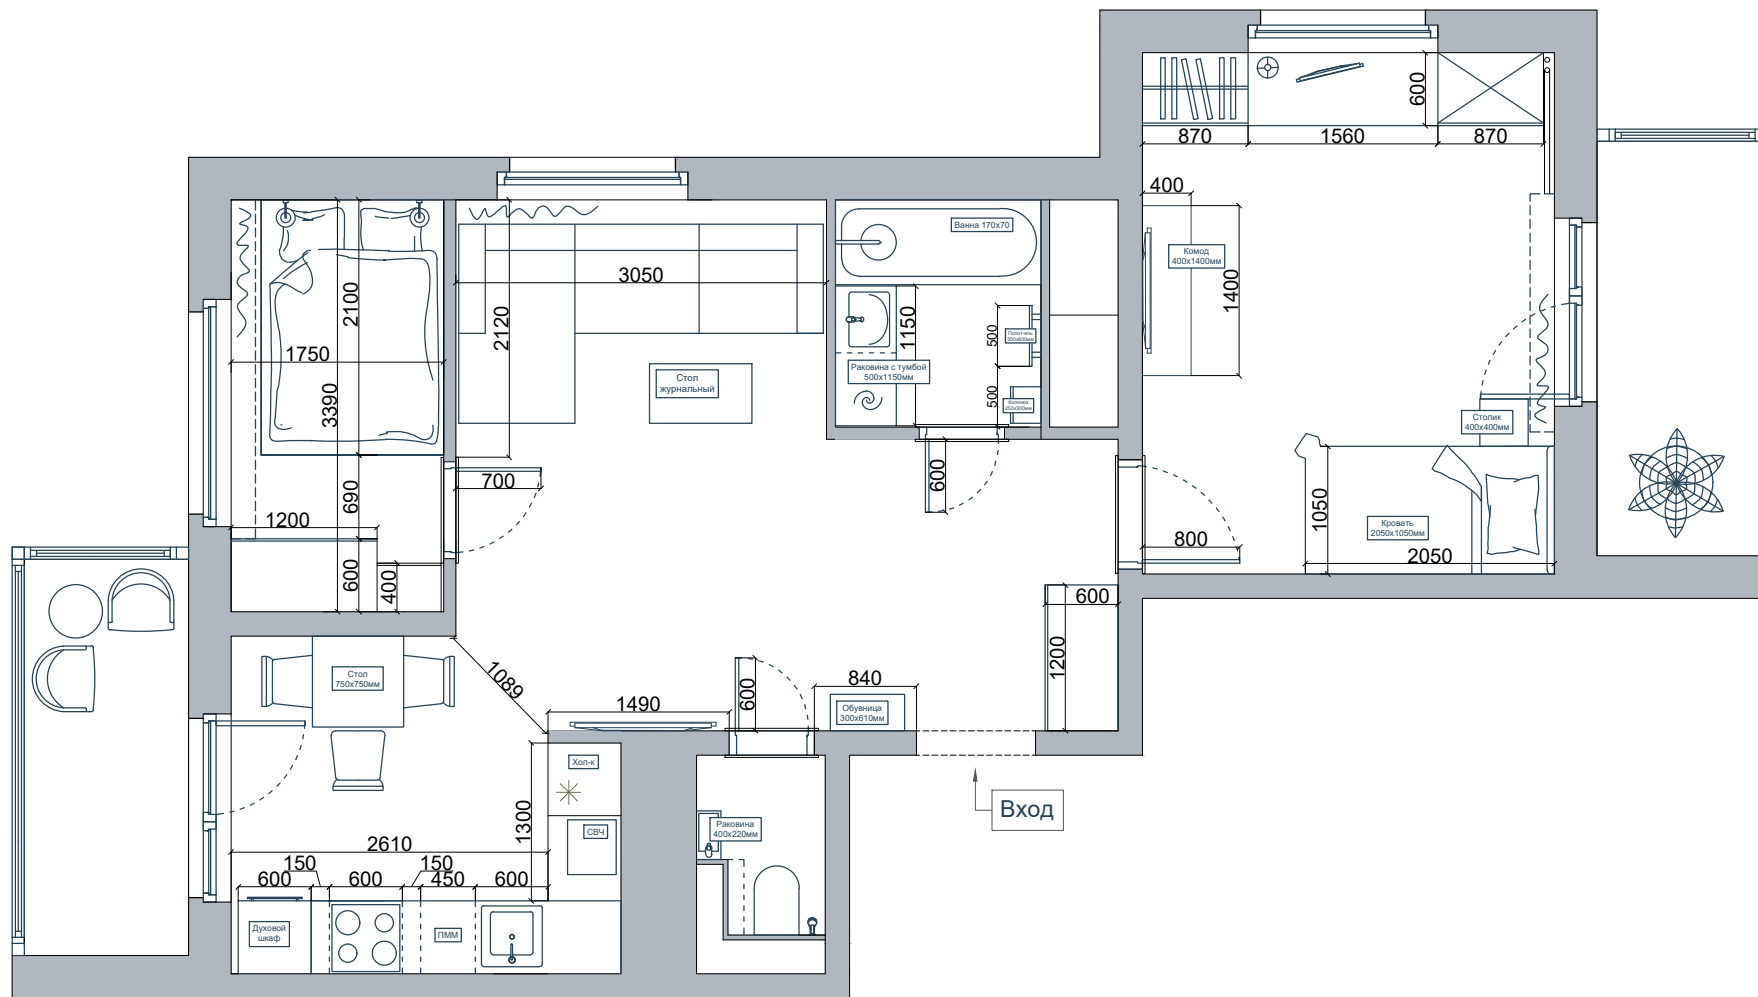

План расстановки мебели с размерами. Вариант 1.

Согласовано

Заказчик: _____
" " _____ 20__ г

Remont-ot-i-do.ru
+7 901-909-84-56

ЖК "Мир Митино"

План расстановки мебели с размерами. Вариант 1.

Лист
3

План расстановки мебели. Вариант 2.

Согласовано

Заказчик: _____
 " " _____ 20__ г

Remont-ot-i-do.ru
 +7 901-909-84-56

ЖК "Мир Митино"

План расстановки мебели. Вариант 2.

Лист
 4

План расстановки мебели с размерами. Вариант 2.

Согласовано

Заказчик: _____
" " _____ 20__ г

Remont-ot-i-do.ru
+7 901-909-84-56

ЖК "Мир Митино"

План расстановки мебели с размерами. Вариант 2.

Лист
5

План демонтажа.

Обозн.	Тип конструкции
	Сносимая конструкция

План монтажа.

Примечание:
 Размеры указаны до ЦЕНТРА рамки.
 Высота розеток по умолчанию - 250мм от чистого пола.

Тип	Условные обозначения
	Розетка 220V
	Розетка влагозащищенная 220V
	Розетка ТВ
	Интернет розетка
	Вывод под трубку домофона
	Вывод для кондиционера