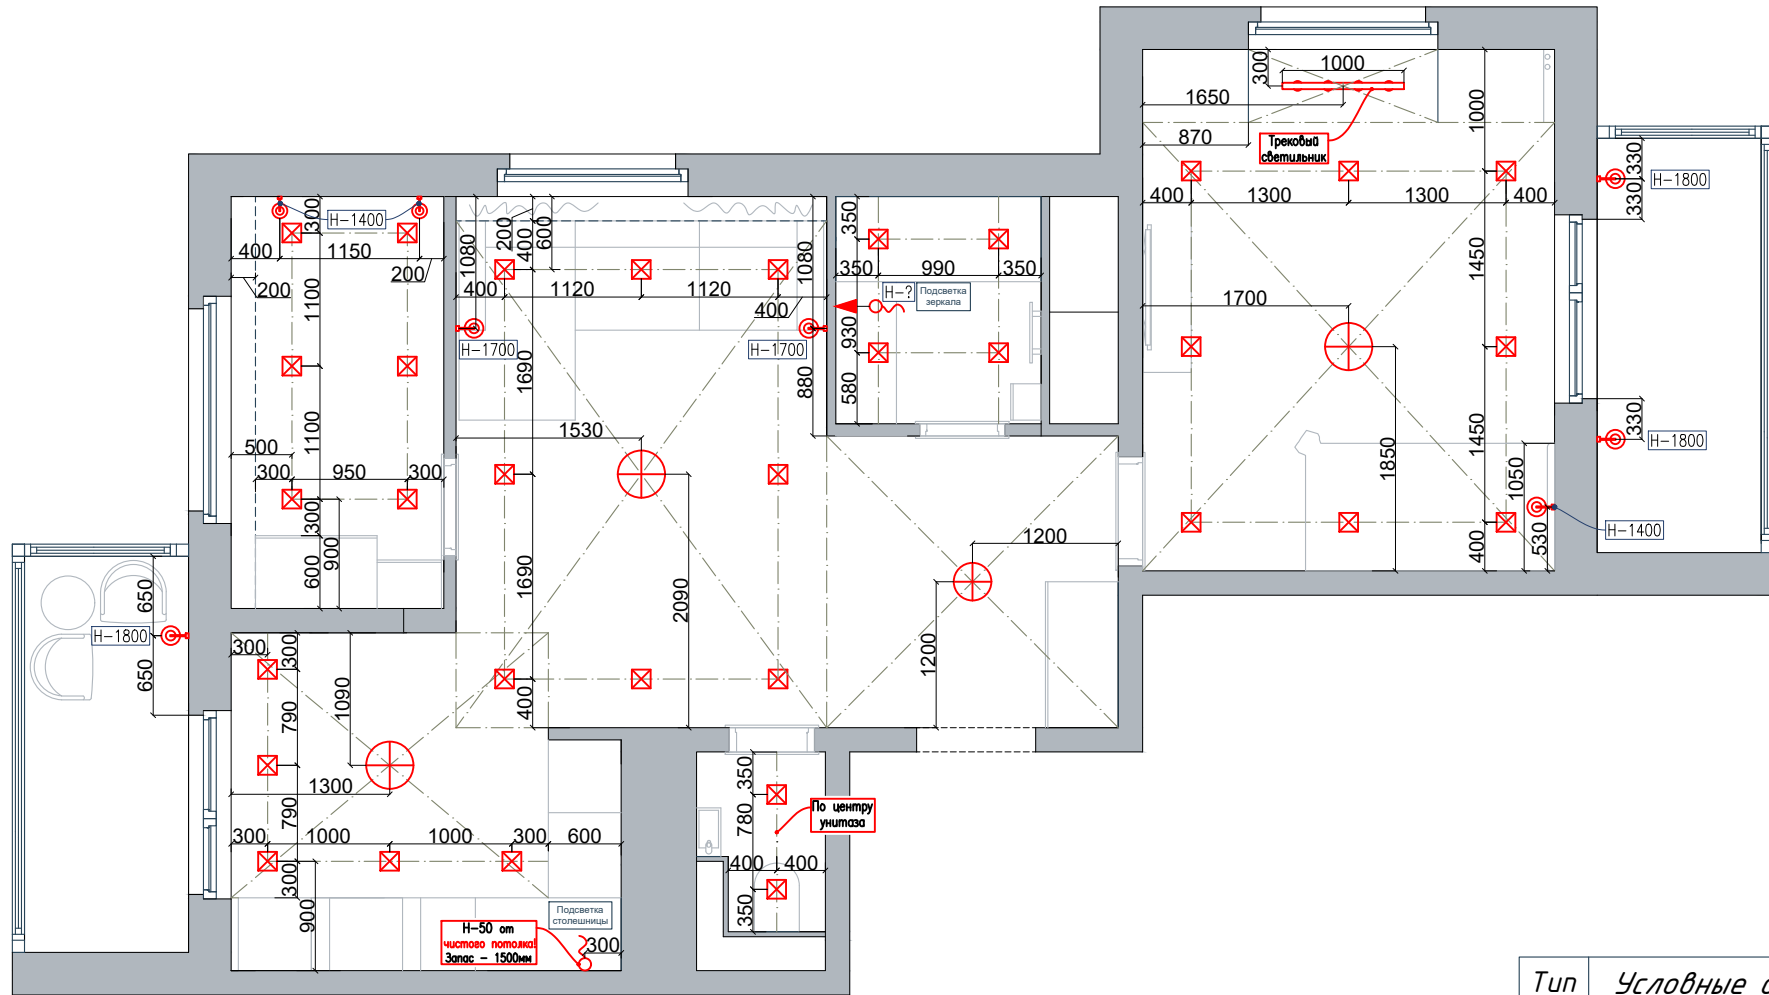

План освещения.

Тип	Условные обозначения
⊕	Люстра
⊗	Точечный светильник
⚡	Электровывод
⊙	Бра

Согласовано

Заказчик: _____
" " _____ 20__ г

Remont-ot-i-do.ru
+7 901-909-84-56

ЖК "Мир Митино"

План освещения.

Лист
9