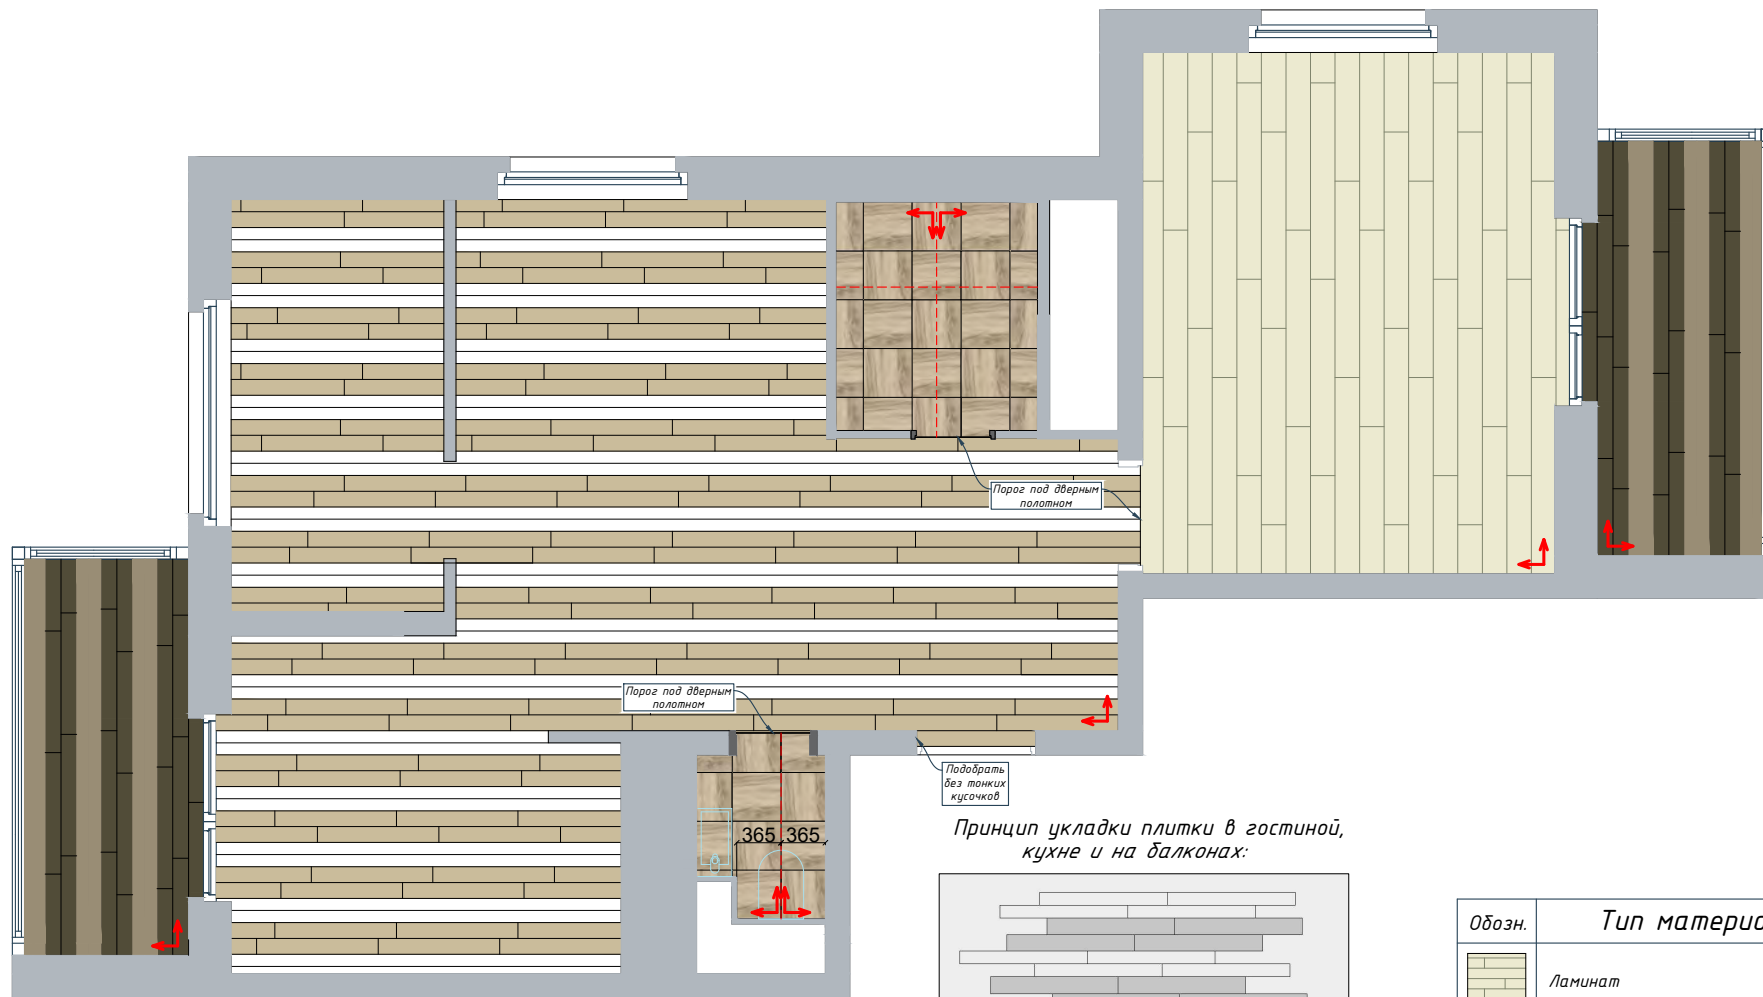

План напольных покрытий.

Принцип укладки плитки в гостиной, кухне и на балконах: