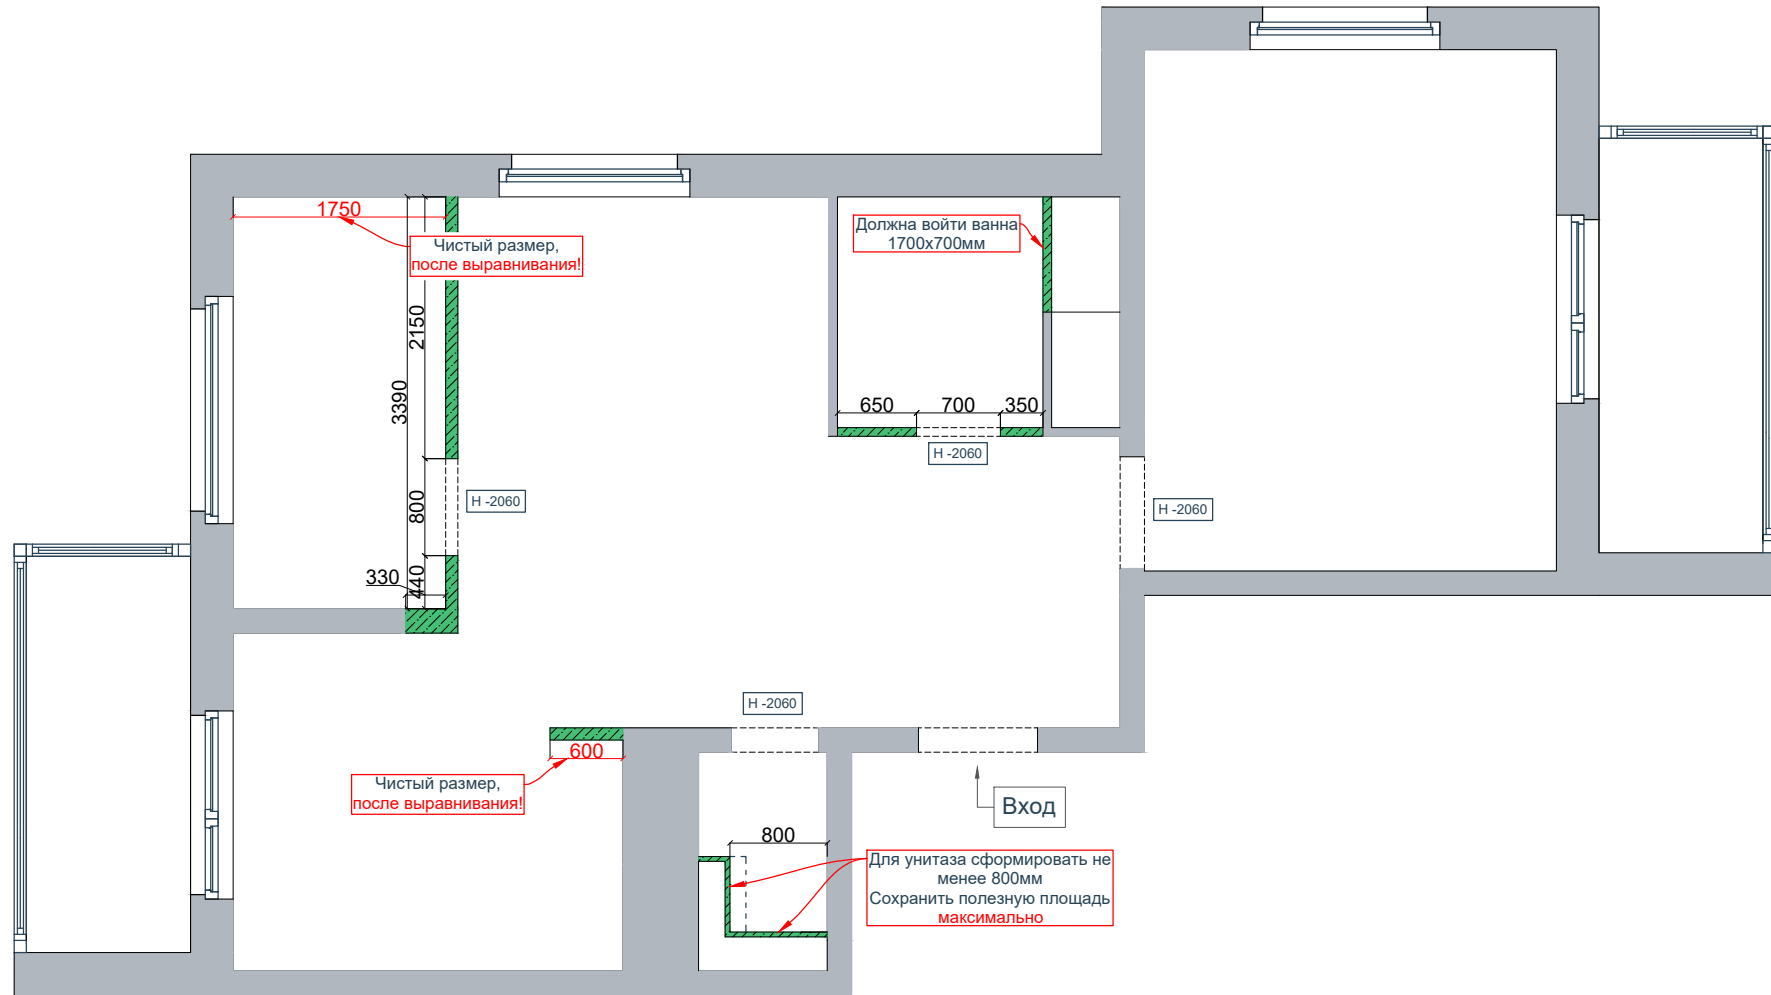

Заказчик: _____
" " _____ 20__ г

Remont-ot-i-do.ru
+7 901-909-84-56

ЖК "Мир Митино"

План расстановки мебели с размерами. Вариант 2.

Лист
5

План демонтажа.

Обозн.	Тип конструкции
	Сносимая конструкция

План монтажа.

Примечание:
 Размеры указаны до ЦЕНТРА рамки.
 Высота розеток по умолчанию - 250мм от чистого пола.

Тип	Условные обозначения
	Розетка 220V
	Розетка влагозащищенная 220V
	Розетка ТВ
	Интернет розетка
	Вывод под трубку домофона
	Вывод для кондиционера